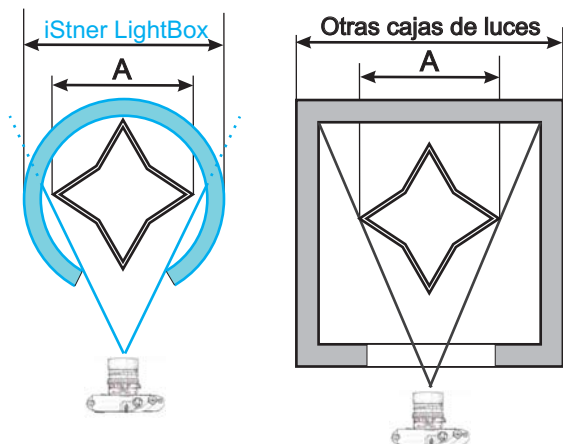

NEW

iStudy LightBox 360°

Tecnología de fondo infinito (Patent pending)

**Permite fotografiar objetos más grandes en el mismo espacio.
Hasta un 120% más grandes. Incluye plataforma giratoria**

2D

Fotografíe el mismo
tamaño de objeto
en una reducida
caja de luces

Sin retoques
Sin ordenadores
Solo con iStner

360°

3D

TECNOLOGÍA DE FONDO INFINITO ISTNER

El iStudy de iStner está compuesto por la caja de luces iStner 360/3D (con tecnología de fondo infinito) junto con el modelo iStner Optima, el equipo portátil de iStner para fotografía de producto 360°.

Compatible con las plataformas e-commerce Magento 360° View y Prestashop 360° View module.

Características Generales iStudy500

- Tecnología de fondo blanco infinito
- Fabricado en aleación de aluminio
- Diámetro de la plataforma giratoria: 50 cm
- Altura útil: 50 cm
- Peso de la base giratoria: 16 kg
- Peso de la caja de luces: 5 kg
- Dimensiones Externas: 70 x 70 x 70 cm (LxWxH)
- Carga máxima centrada i/o descentrada: 18 Kg
- Compatible con los modelos iStner: Optima, Laser 125, y Cur3D
- Tamaño máx. producto (LxWxH): 40x40x40 (sin retoques).